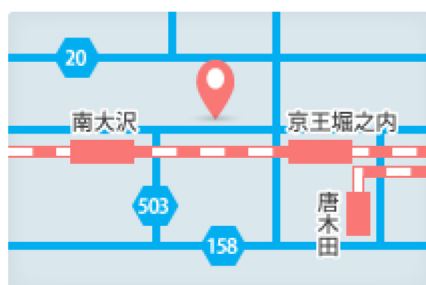

 サイダオート

 **042-675-5491**

電話受付 9:00~18:00
(定休日:毎週月曜日)

〒192-0362 東京都八王子市松木 29-9

店舗記入欄: